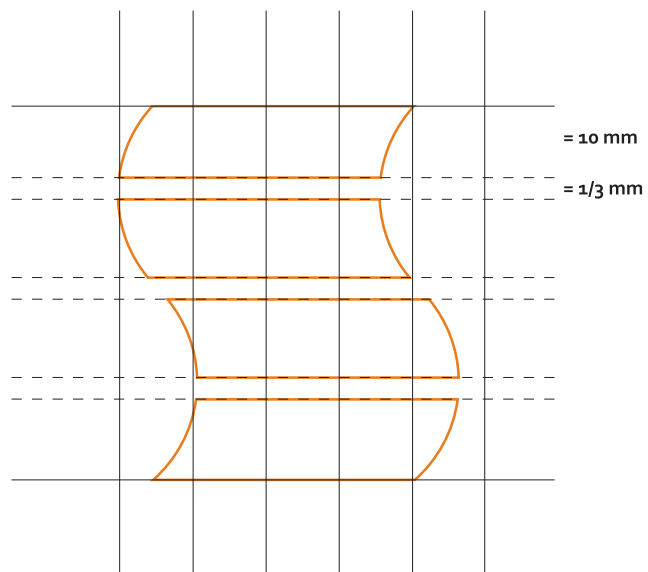

Les versions chromatiques

Les épreuves de réduction

Les usages incorrects

La zone de protection de la marque

La combinaison de logotypes

Le logotype

Construction

Logotype

Dimension minimale pour reproduction :
20 mm de base.

Dimension minimale spéciale pour
reproduction sur des objets promotionnels :
9,3 mm de base sur 5,5 mm de hauteur.

Proportion différente de celle établie entre le symbole et l'acronyme